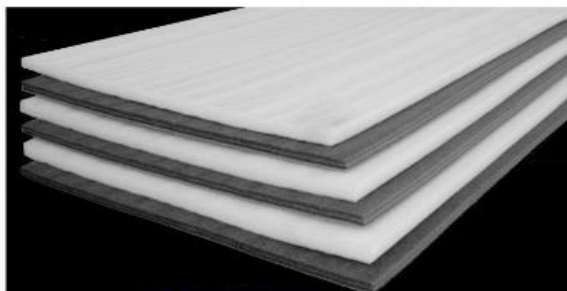

Минимальная сумма отпуска товара - от 2 000 руб.

Вомлекс НПЭ в рулонах

Вомлекс НПЭ в матах

Вомлекс НПЭ - продукция
Вомлекс (WARMLEX) газовспененный нешитый пенополиэтилен (НПЭ)

Рулонный материал	Толщина, мм	М.кв. В рулоне	Ширина, м	Цена 1 м. кв. с НДС (руб.)			
				От рулона	от 150тыс.	от 450тыс.	
Марки							
Вомлекс 01	1	52,5	1,05 1,3 1,6	11,4	9,7	договорная	
Вомлекс 02	2			14,4	12,3	договорная	
подложка под ламинат							договорная
Вомлекс 03	3			19,7	16,8	договорная	
подложка под ламинат							договорная
Вомлекс 04	4			24,4	20,8	договорная	
Вомлекс 05	5			30,3	25,8	договорная	
Вомлекс 06	6			38,6	32,8	договорная	
Вомлекс 07	7			45,2	38,5	договорная	
Вомлекс 08	8			52,9	45,1	договорная	
Вомлекс 10	10	63,0	53,6	договорная			
Маты							
Вомлекс 20	20	мат 1x2м		356,9	304,0	договорная	
Вомлекс 30	30			547,3	466,2	договорная	
Вомлекс 40	40			737,5	628,2	договорная	
Вомлекс 50	50			963,3	820,6	договорная	